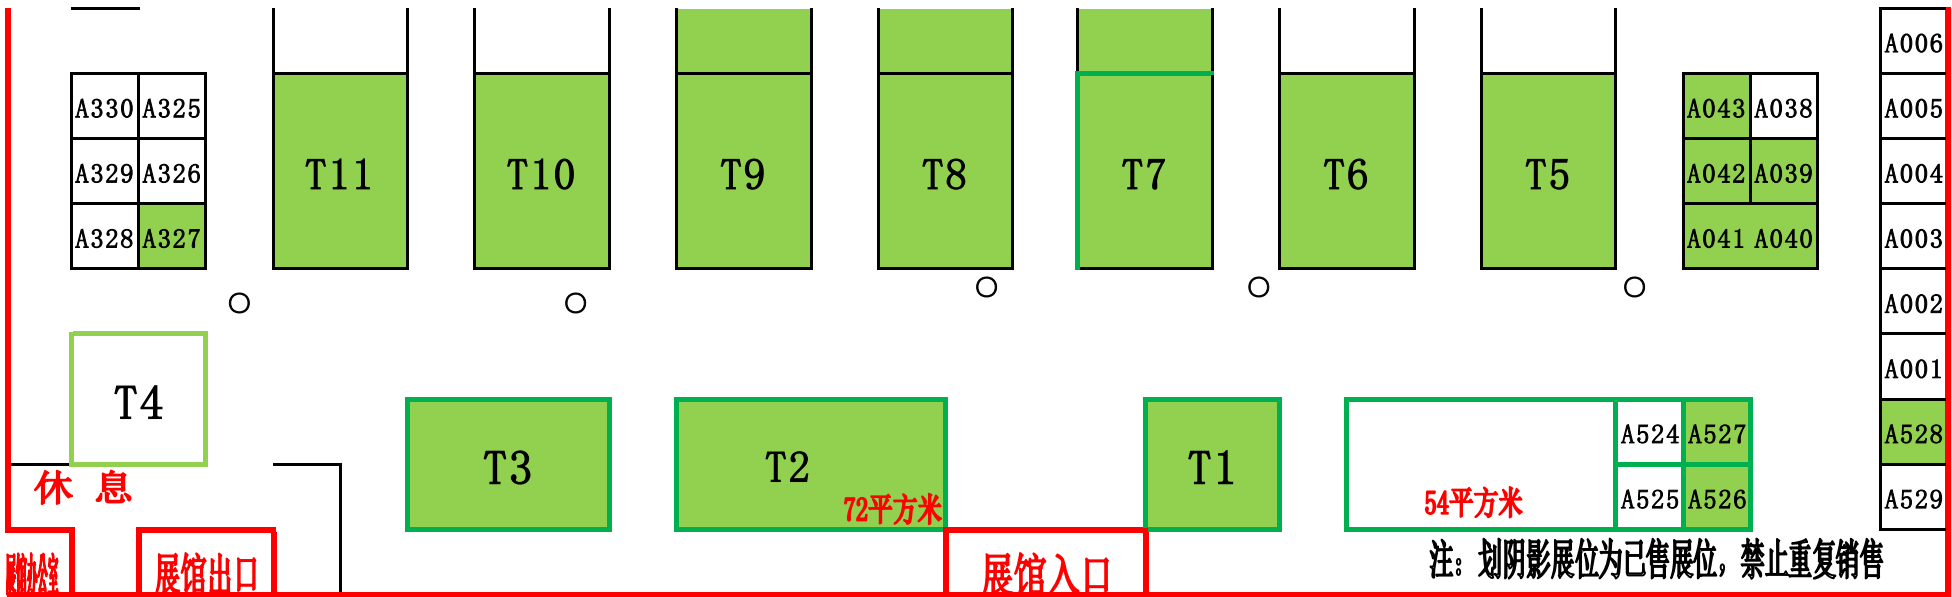

# 2018第七届中国扬州户外照明及LED照明展览会

时间：2018年3月28-30日

地点：扬州国际展览中心

A369	A368	A367	A366	A365	A364	A363	A362	A361	A360	A359	A358	A357	A356	A355	A354	A353	A352	A351	A350	A349	A348	A347	A346	A345	B馆入		
A344	A311		A310	A275		A274	A239		A238	A203		A202	A167	A166	A131		A130	A095		A094	A059		A057	A026		A025	
A343	A312		A309	A276		A273	A240		A237	A204		A201	A168	A165	A132		A129	A096		A093	A060		A056	A027		A024	
		○						○											○								A023
A342	A313		A308	A277		A272	A241		A236	A205		A200	A169	A164	A133		A128	A097		A092	A061		A055	A028		A022	
A341	A314		A307	A278		A271	A242		A235	A206		A199	A170	A163	A134		A127	A098		A091	A062		A054	A029		A021	
A340	A315		A306	A279		A270	A243		A234	A207		A198	A171	A162	A135		A126	A099		A090	A063		A053	A030		A020	
																											A019
																											A018
A339	A316	○	A305	A280		A269	A244		A233	A208		A197	A172	A161	A136		A125	A100		A089	A064	○	A052	A031		A017	
A338	A317		A304	A281		A268	A245		A232	A209		A196	A173	A160	A137		A124	A101		A088	A065		A051	A032		A016	
A337	A318		A303	A282		A267	A246		A231	A210		A195	A174	A159	A138		A123	A102		A087	A066		A050	A033		A015	
																											A014
A336	A319			T26		T27		T28		T29		T30		T31		T32							A049	A401		A013	
A335	A320	○		T25		T24		T23		T22		T21		T20		T19						○	A048	A402		A012	
A334	A321																						A047	A034		A011	
																											A010
A333	A322																							A046	A035		A009
A332	A323																							A045	A036		A008
A331	A324	○		T12		T13		T14		T15		T16		T17		T18						○	A044	A037		A007	

A330	A325
A329	A326
A328	A327

A043	A038
A042	A039
A041	A040

T4
----

A524	A527
A525	A526

A006
A005
A004
A003
A002
A001
A528
A529

休息

办公室

展馆出口

展馆入口

注: 划阴影展位为已售展位, 禁止重复销售